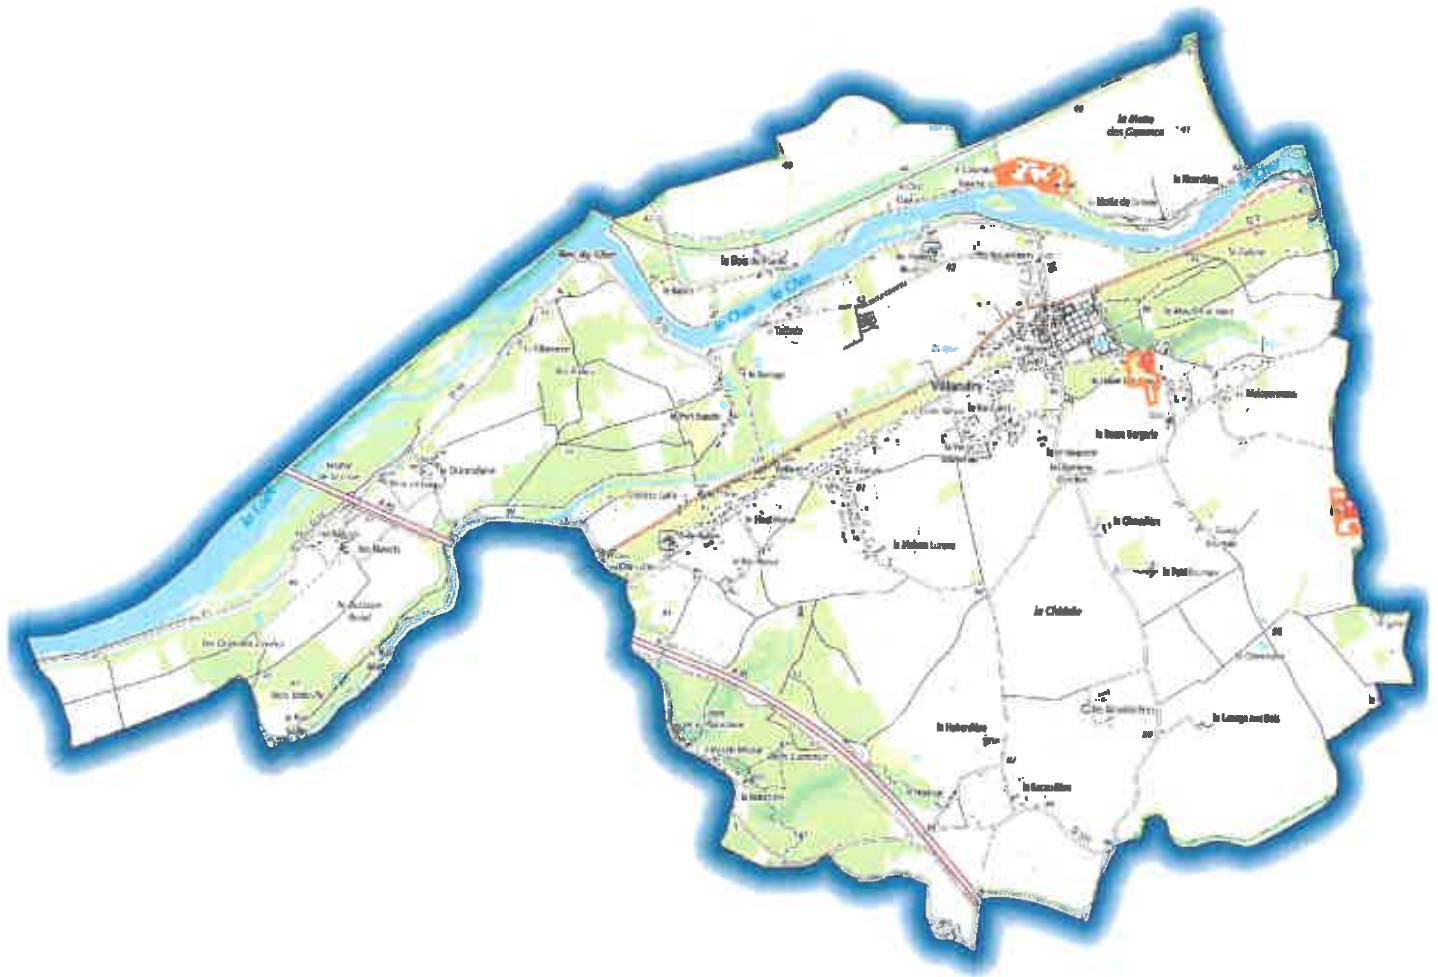

Zones contaminées par les termites ou susceptibles de l'être **VILLANDRY**

Annexé à
l'arrêté
préfectoral
du

17 DEC. 2021

Plan de situation

Légende

Zonage

-  susceptible de l'être
-  Contaminé

Echelle: 1/37500