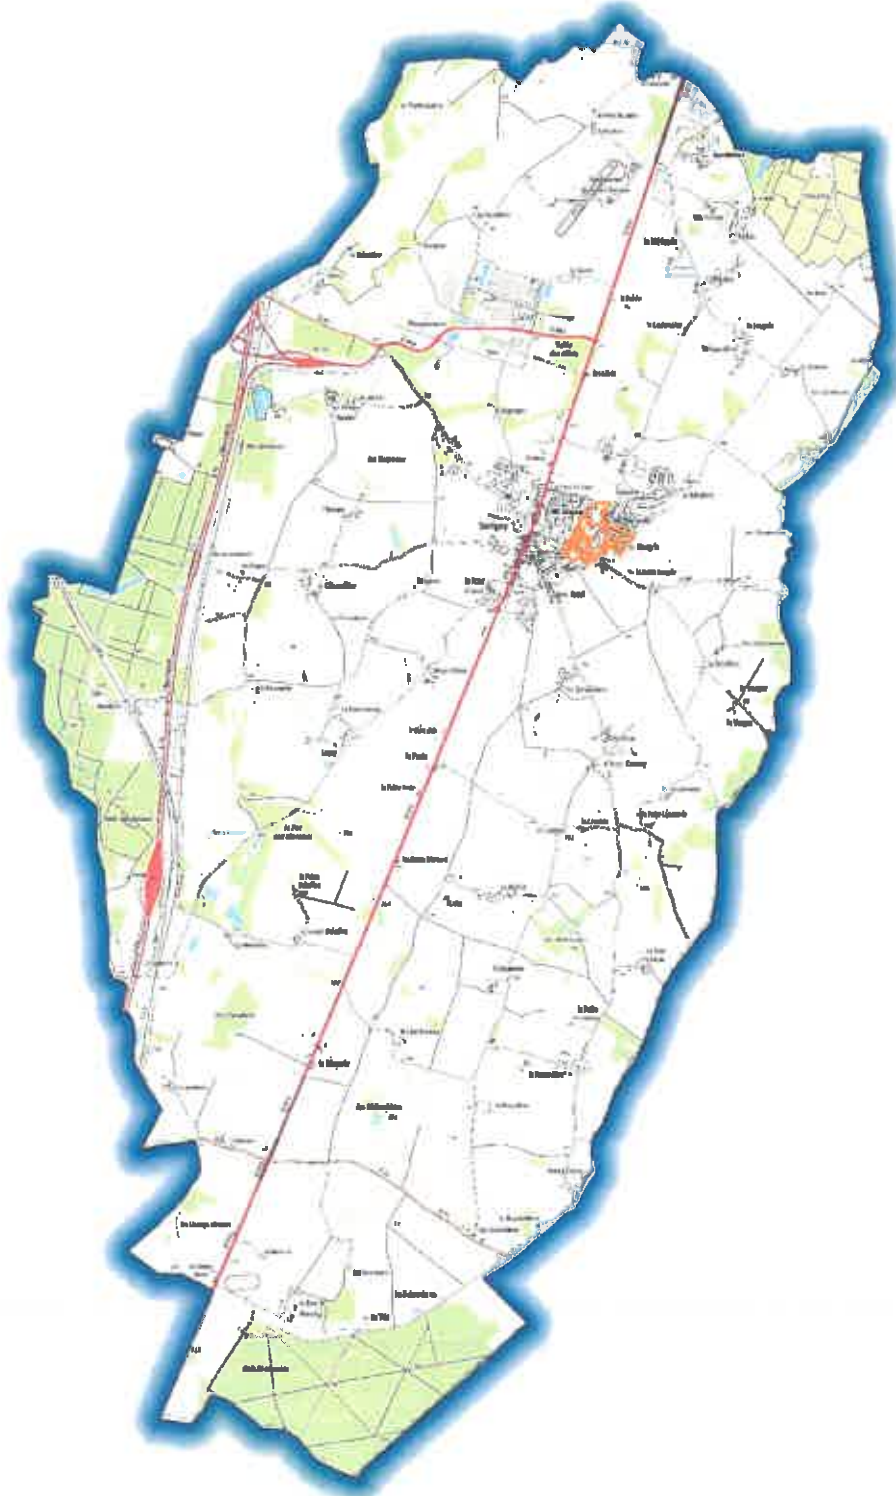

Zones contaminées par les termites ou susceptibles de l'être **SORIGNY**

Annexé à
l'arrêté
préfectoral
du

17 DEC. 2021

Plan de situation

Légende

Zonage

-  susceptible de l'être
-  Contaminé

Echelle: 1/55000