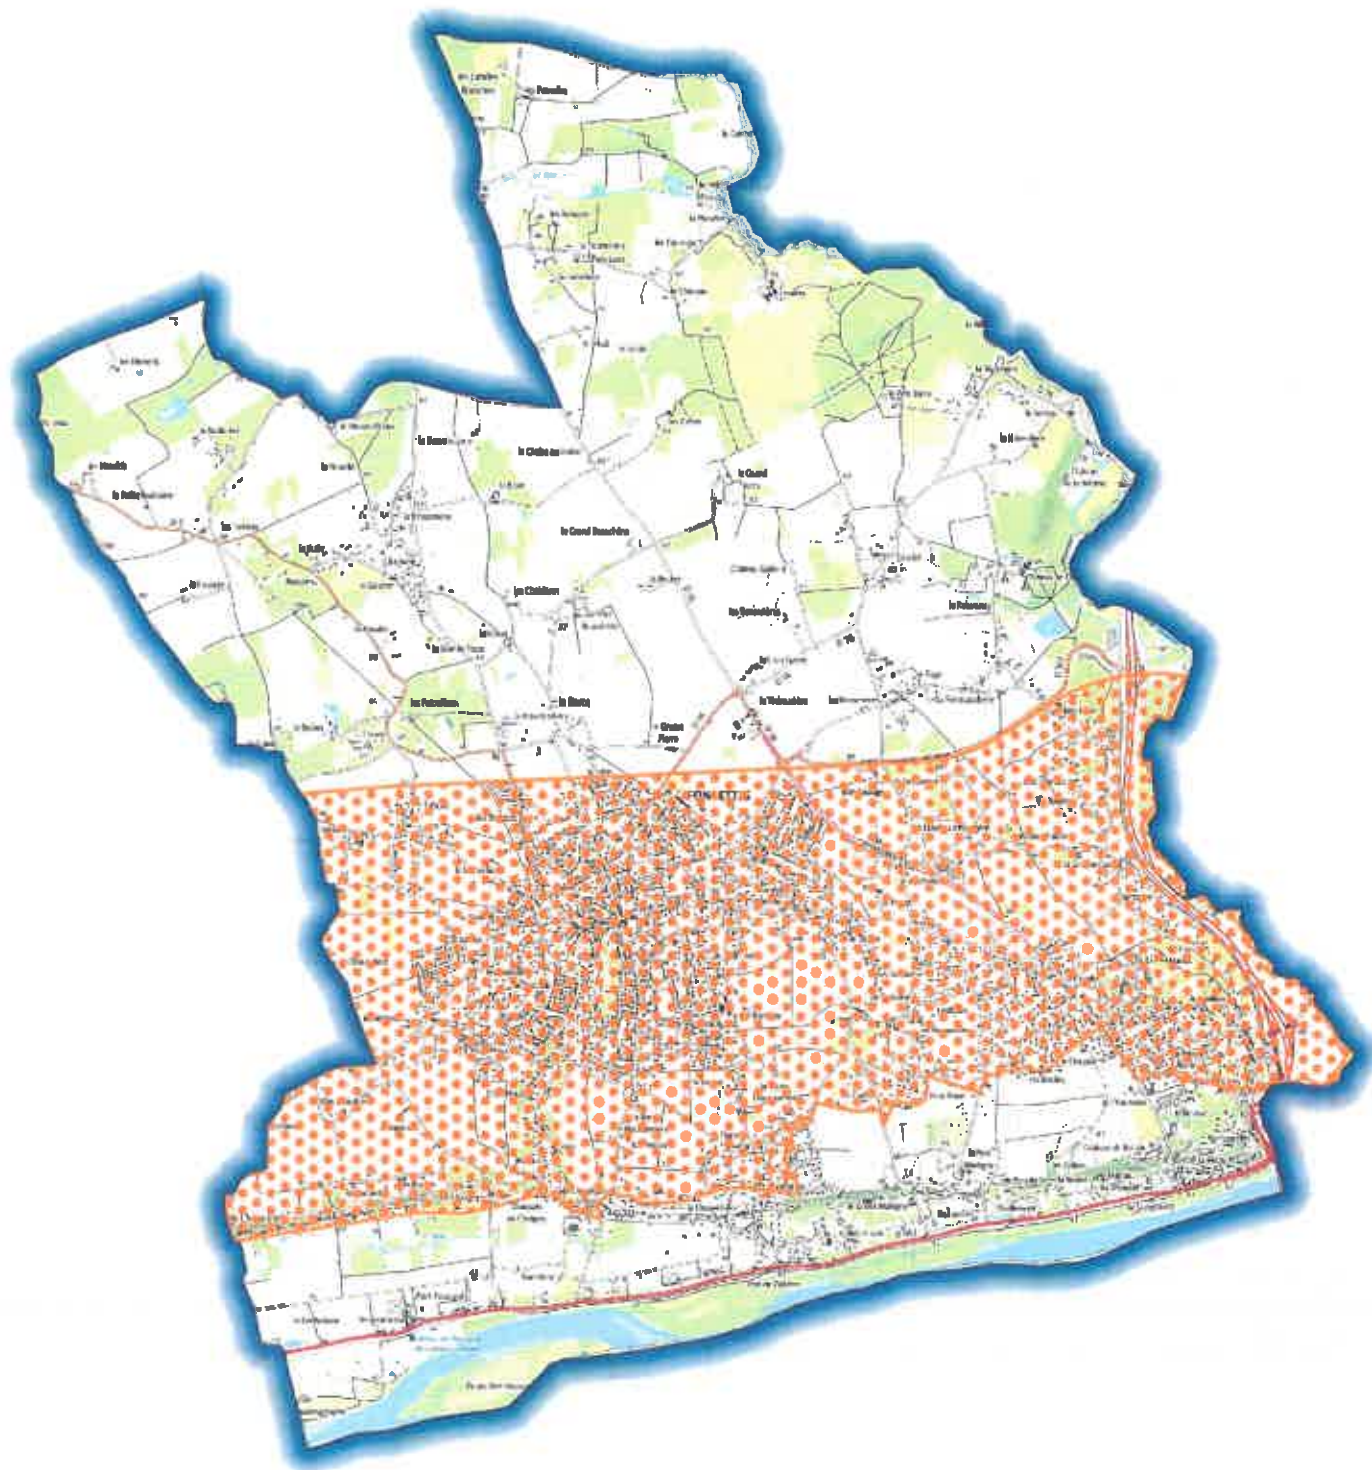

Zones contaminées par les termites ou susceptibles de l'être **FONDETTES**

Annexé à
l'arrêté
préfectoral
du

17 DEC. 2021

Plan de situation

Légende

Zonage

-  susceptible de l'être
-  Contaminé

Echelle: 1/40000