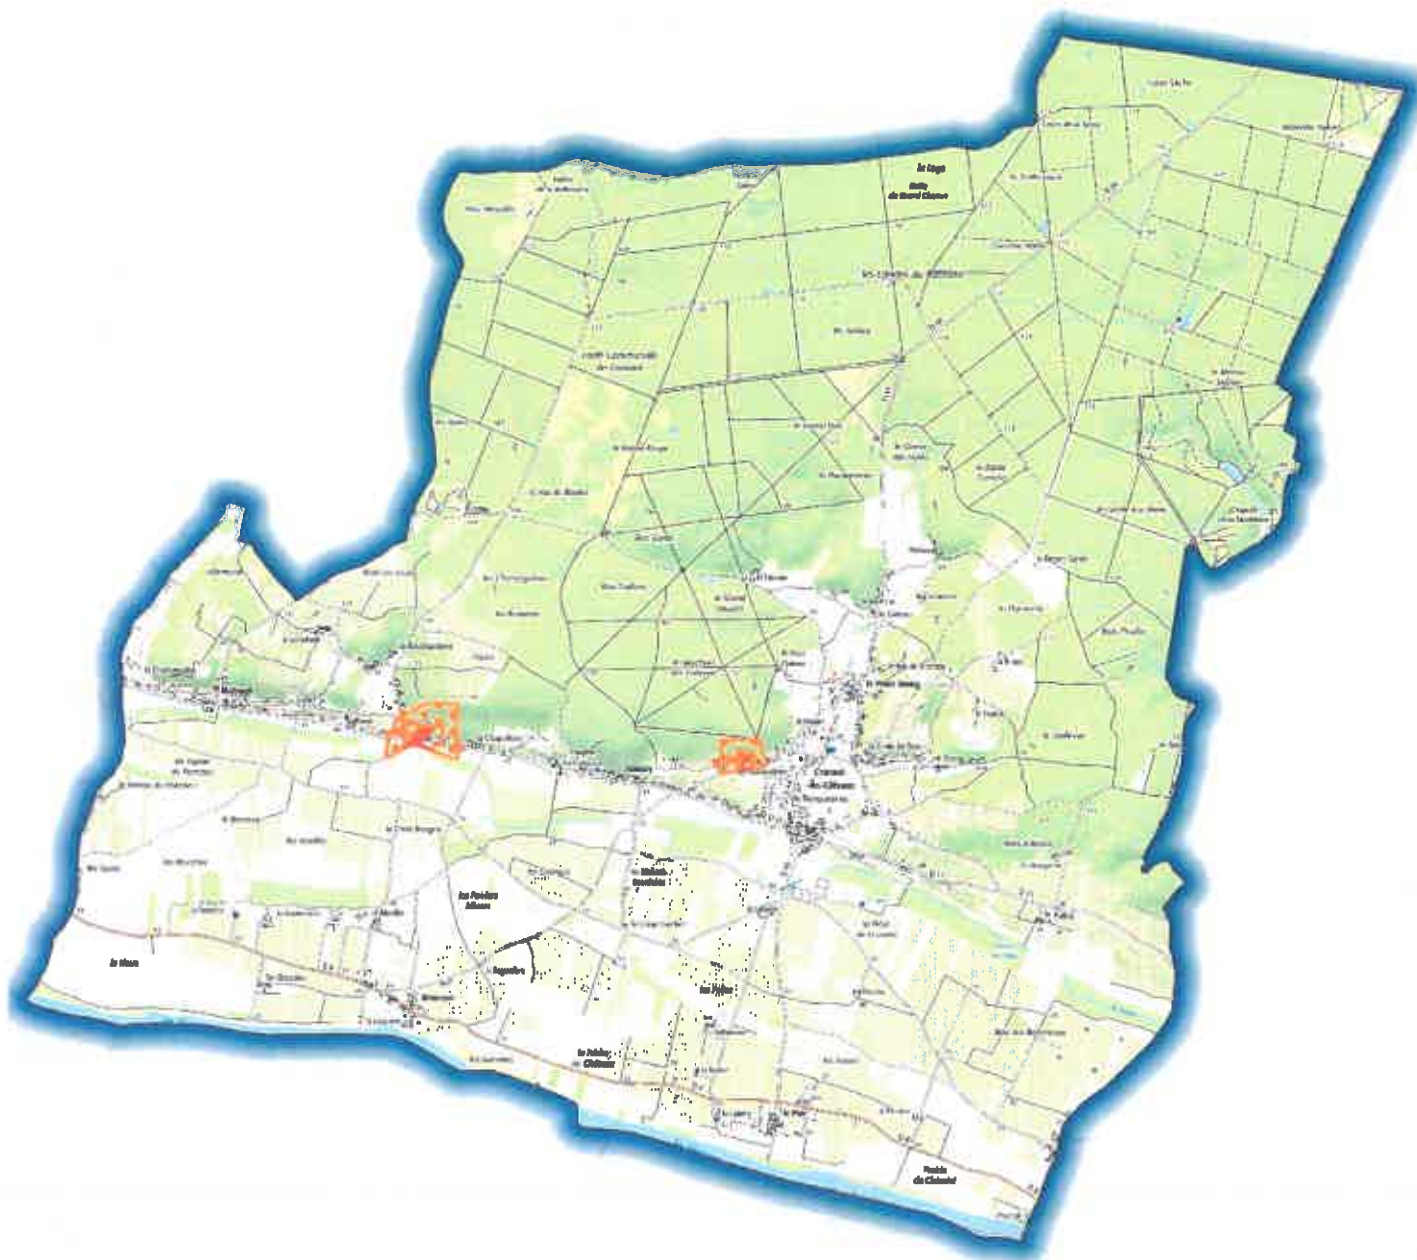

Zones contaminées par les termites ou susceptibles de l'être **CRAVANT-LES-COTEAUX**

Annexé à
l'arrêté
préfectoral
du

17 DEC. 2021

Plan de situation

Légende

Zonage

-  susceptible de l'être
-  Contaminé

Echelle: 1/45000