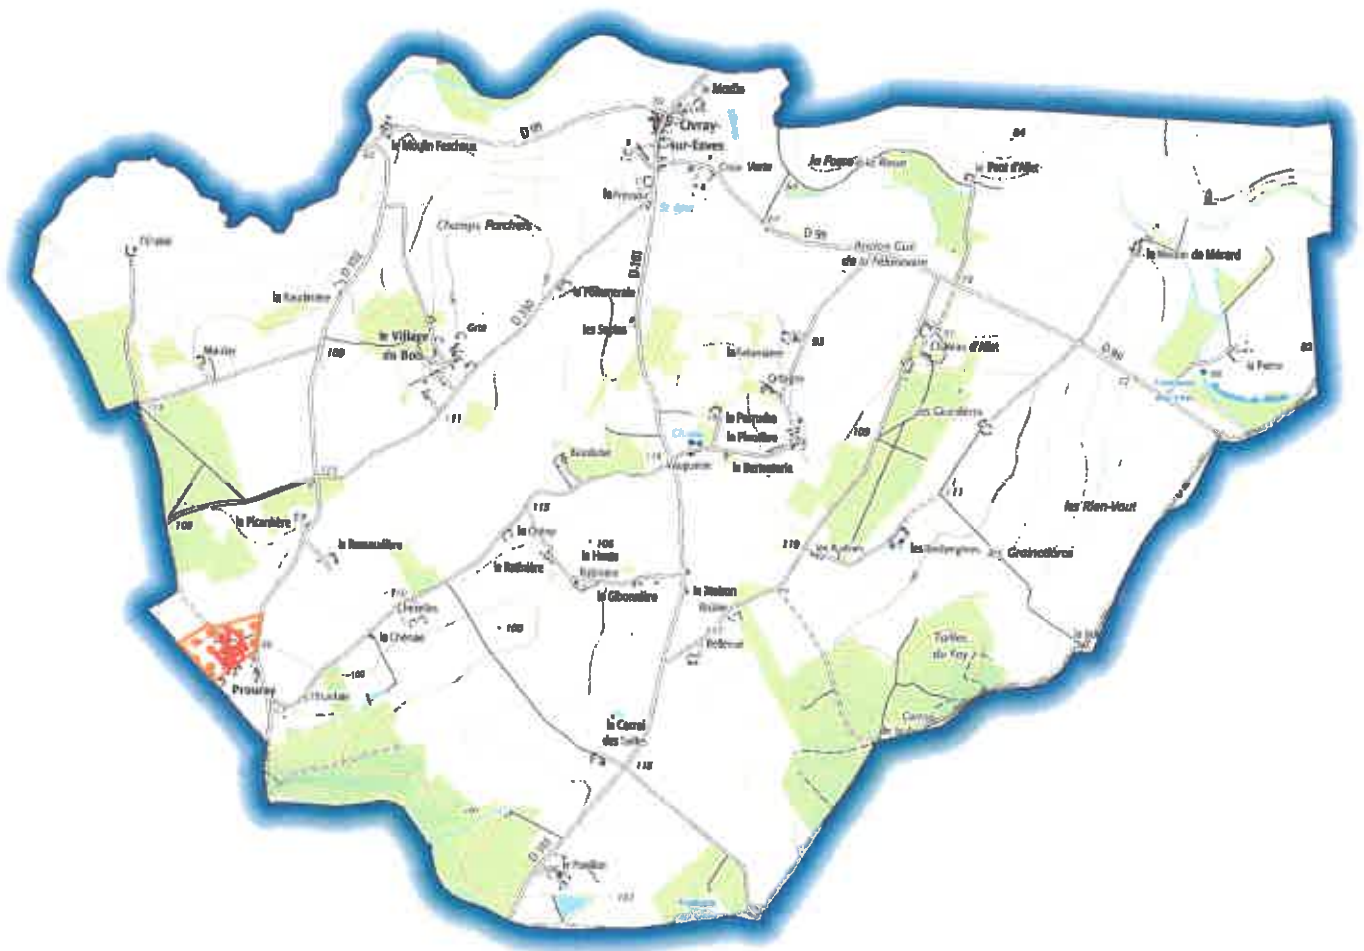

Zones contaminées par les termites ou susceptibles de l'être **CIVRAY-SUR-ESVES**

Annexé à
l'arrêté
préfectoral
du

17 DEC. 2021

Direction
Départementale des
Territoires

Plan de situation

Légende

Zonage

-  susceptible de l'être
-  Contaminé

Echelle: 1/30000