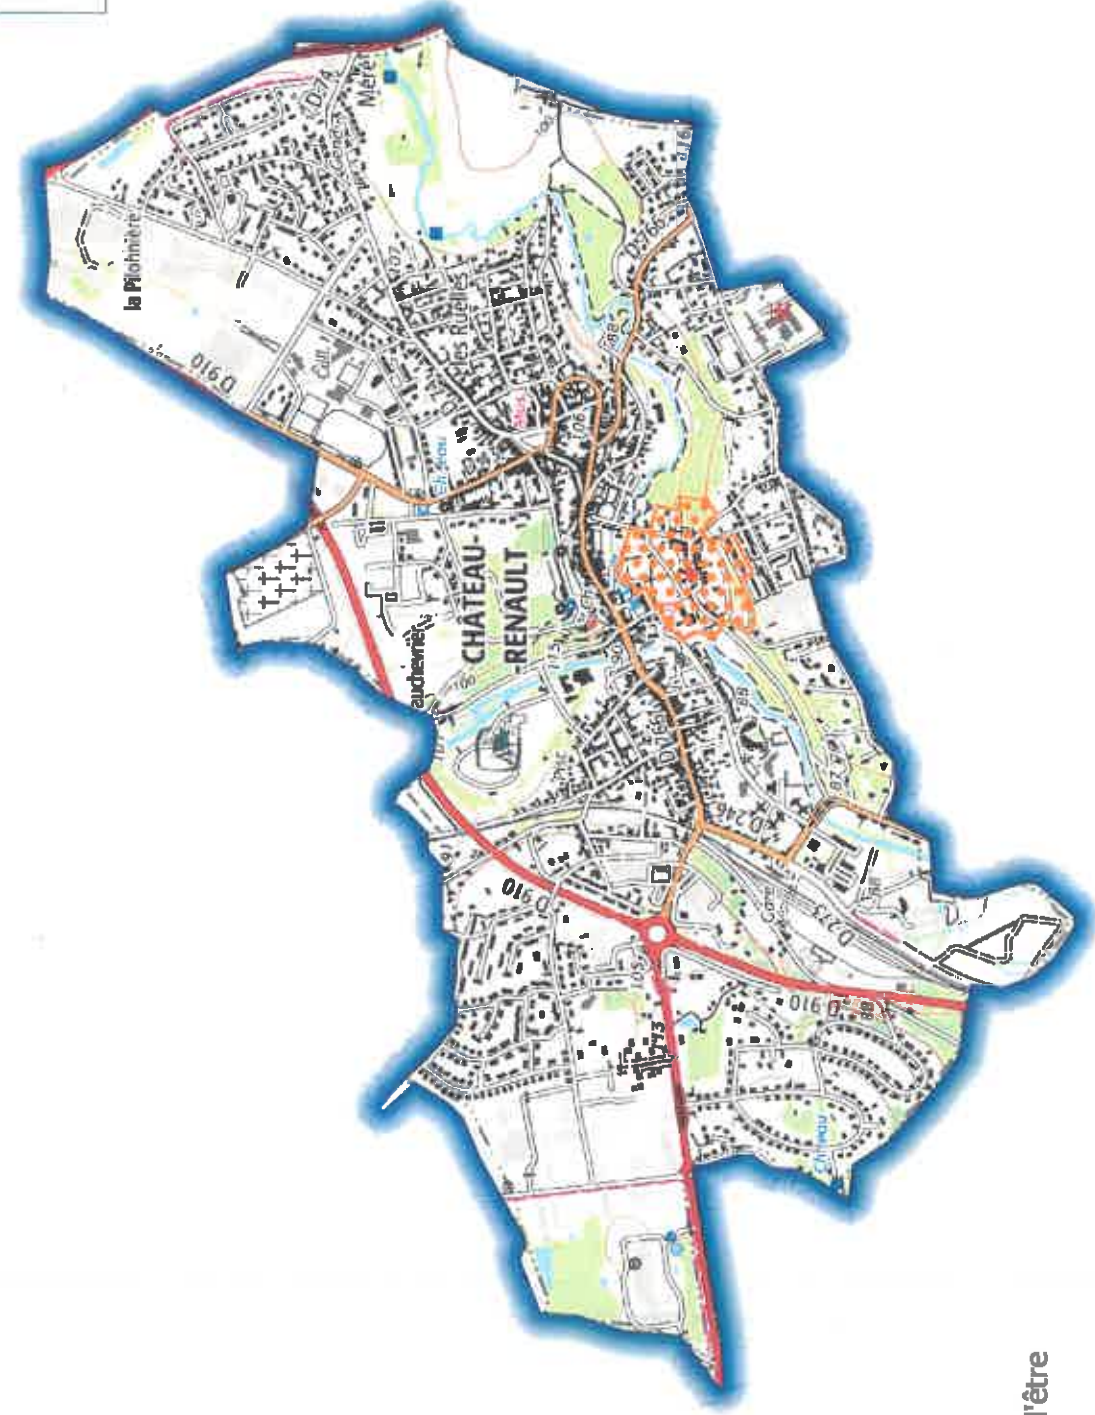

Zones contaminées par les termites ou susceptibles de l'être

CHATEAU-RENAULT

Plan de situation

Légende

Zonage

Susceptible de l'être

Contaminé

Annexé à
l'arrêté
préfectoral
du