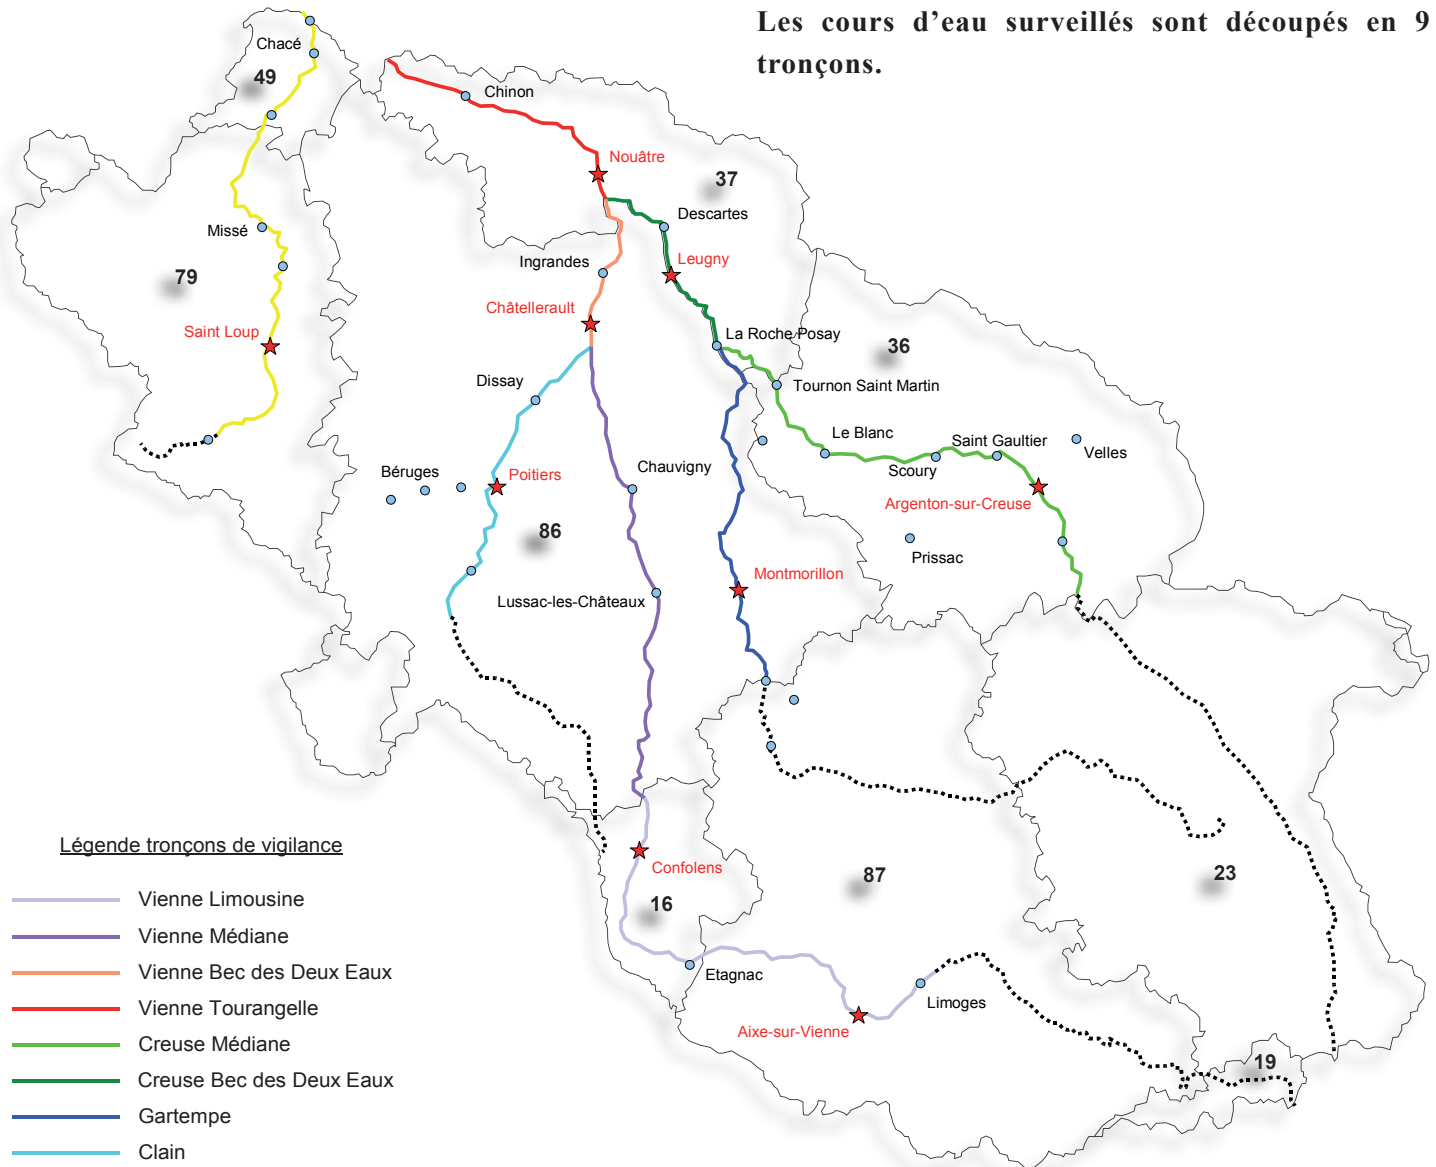

4 codes couleur selon le niveau de vigilance

Sur le même principe que la vigilance Météo, les prévisionnistes attribuent une couleur à chaque tronçon selon le risque de crue :

 **Vert** : pas de vigilance requise particulière

Carte de vigilance nationale et bulletin de vigilance national

Carte de vigilance locale et bulletin de vigilance local du service de prévision des crues Vienne-Thouet

Graphiques en temps réel à la station hydrométrique choisie

Légende stations

- ★ Stations de vigilance
- Autres stations

Légende tronçons de vigilance

- Vienne Limousine
- Vienne Médiane
- Vienne Bec des Deux Eaux
- Vienne Tourangelle
- Creuse Médiane
- Creuse Bec des Deux Eaux
- Gartempe
- Clain
- Thouet

La vigilance sur le bassin Vienne-Thouet est assurée par le service de prévision des crues basé à Poitiers.

Les cours d'eau surveillés sont découpés en 9 tronçons.