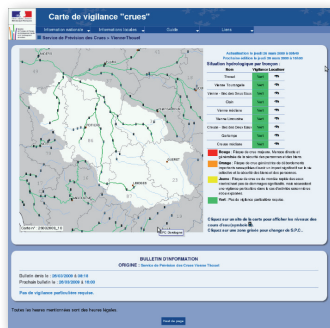

4 codes couleur selon le niveau de vigilance

Sur le même principe que la vigilance Météo, les prévisionnistes attribuent une couleur à chaque tronçon selon le risque de crue :

 **Vert** : pas de vigilance requise particulière

Le service de prévision des crues

VIENNE-THOUET

VOUS INFORME SUR

www.vigicrues.ecologie.gouv.fr

Un site national à votre service

3 niveaux d'information actualisés deux fois par jour et aussi souvent que nécessaire en cas de crues importantes.

Carte de vigilance nationale et bulletin de vigilance national

Carte de vigilance locale et bulletin de vigilance local du service de prévision des crues Vienne-Thouet

Graphiques en temps réel à la station hydrométrique choisie

Légende stations

- ★ Stations de vigilance
- Autres stations

Légende tronçons de vigilance

- Vienne Limousine
- Vienne Médiane
- Vienne Bec des Deux Eaux
- Vienne Tourangelle
- Creuse Médiane
- Creuse Bec des Deux Eaux
- Gartempe
- Clain
- Thouet