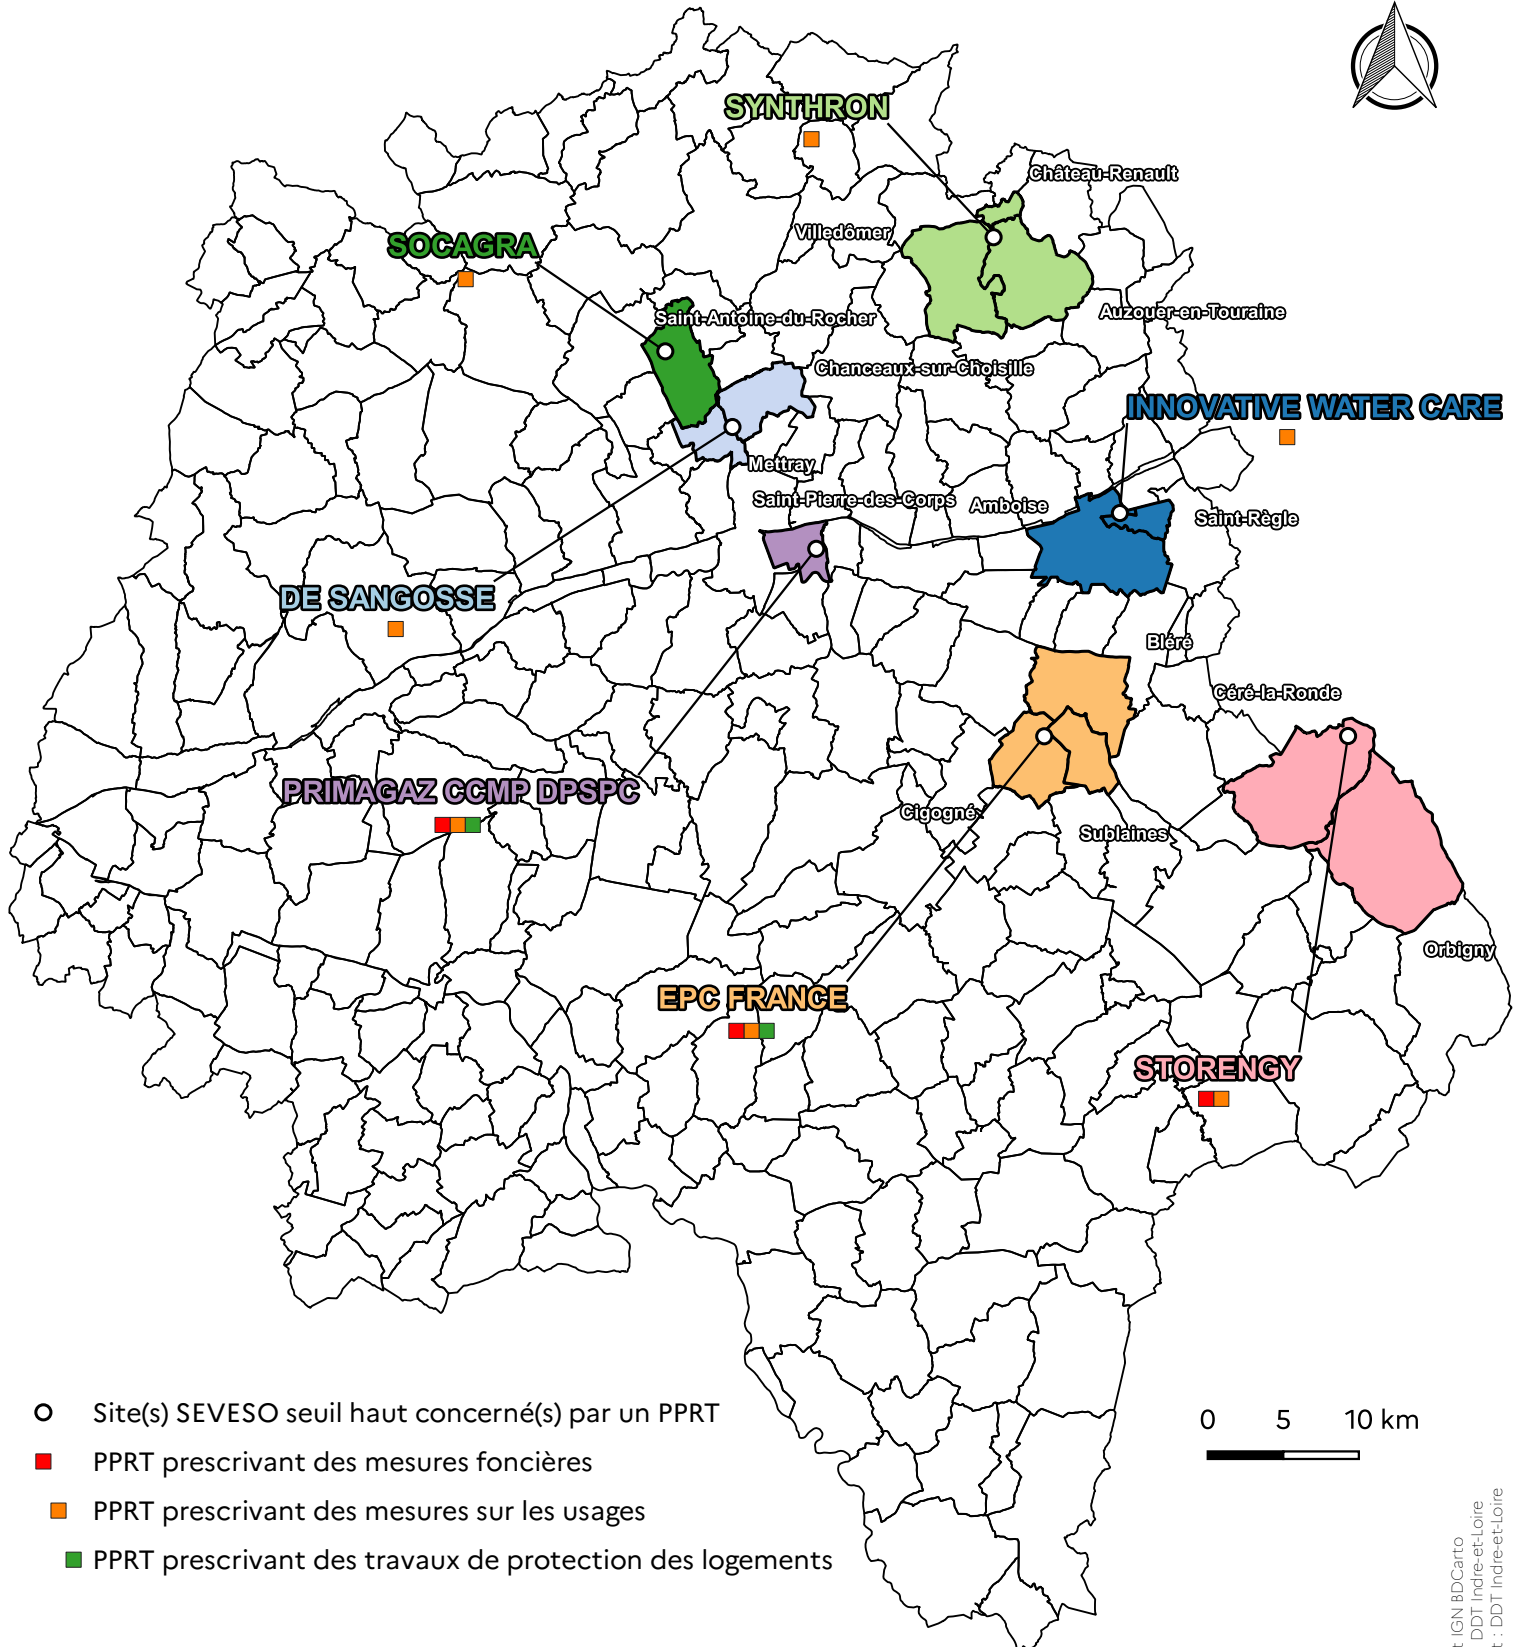

Plans de prévention des risques technologiques (PPRT) Indre-et-Loire

Direction
 Départementale des
 Territoires

- Site(s) SEVESO seuil haut concerné(s) par un PPRT
- PPRT prescrivant des mesures foncières
- PPRT prescrivant des mesures sur les usages
- PPRT prescrivant des travaux de protection des logements

0 5 10 km