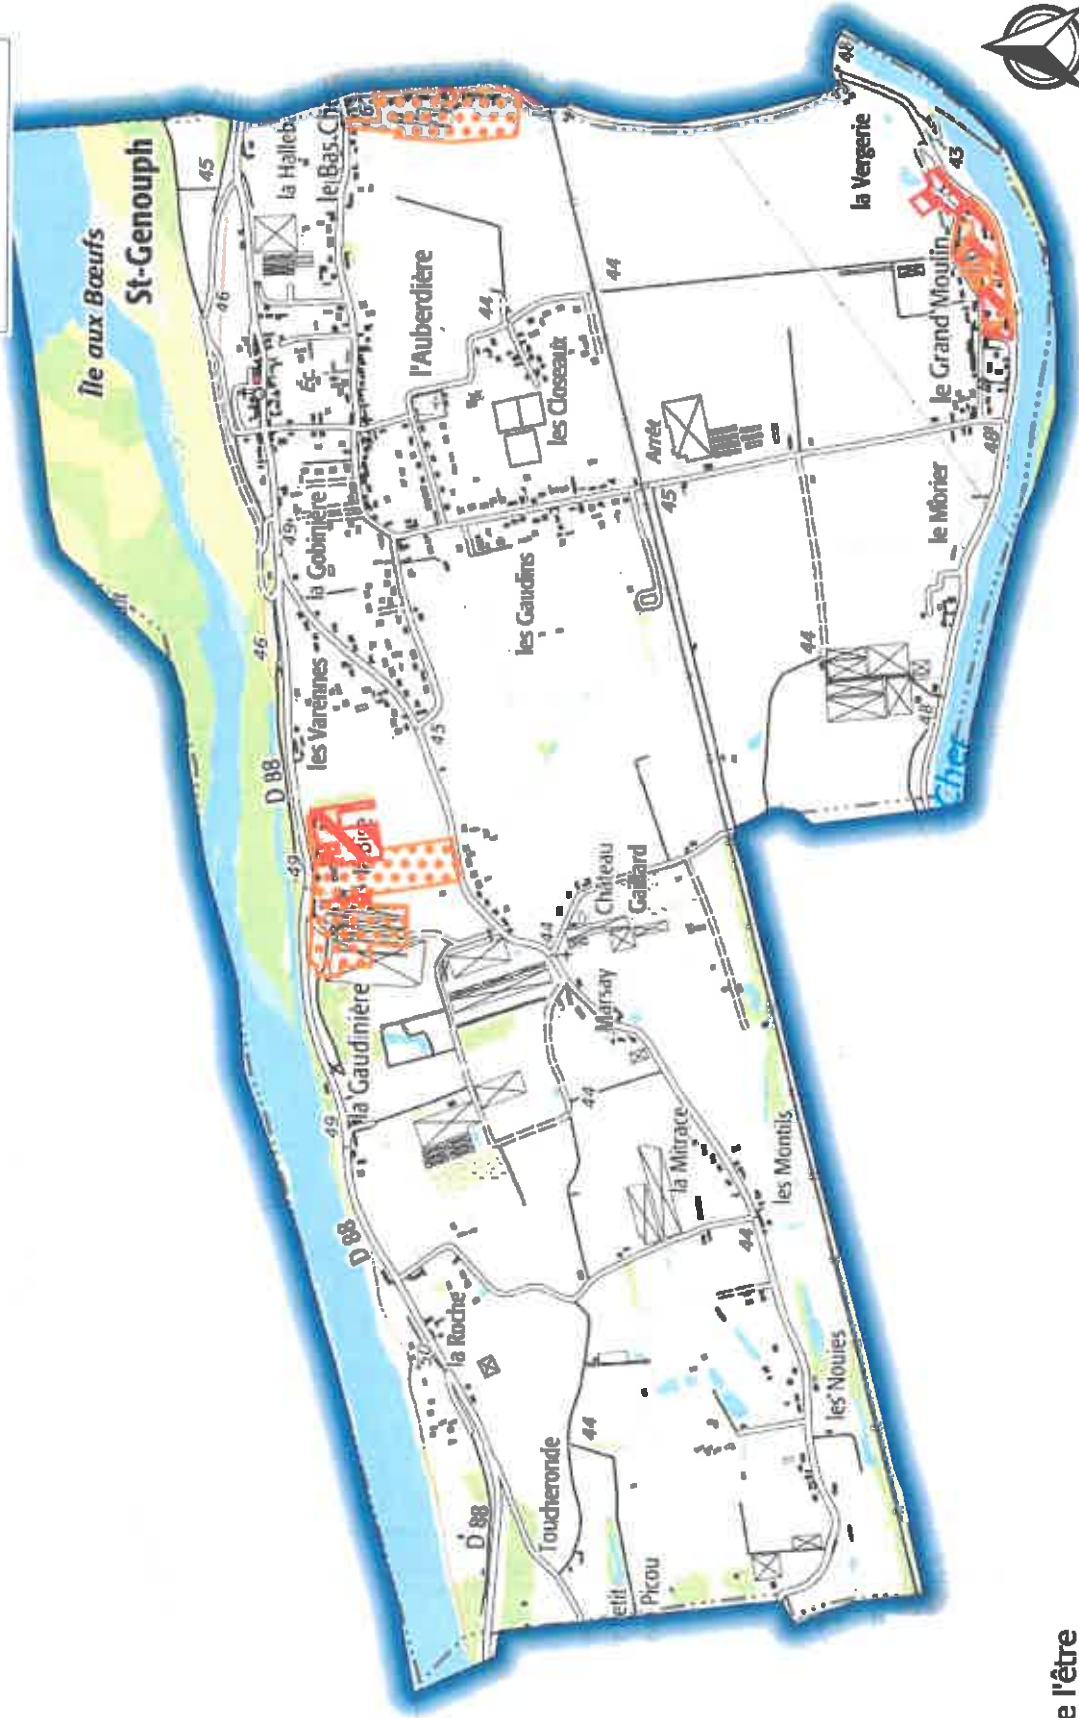

Zones contaminées par les termités ou susceptibles de l'être **SAINT-GENOUPH**

Plan de situation

Annexé à
l'arrêté
préfectoral
du

17 DEC. 2021

Légende

Zonage

 Contaminé

 susceptible de l'être