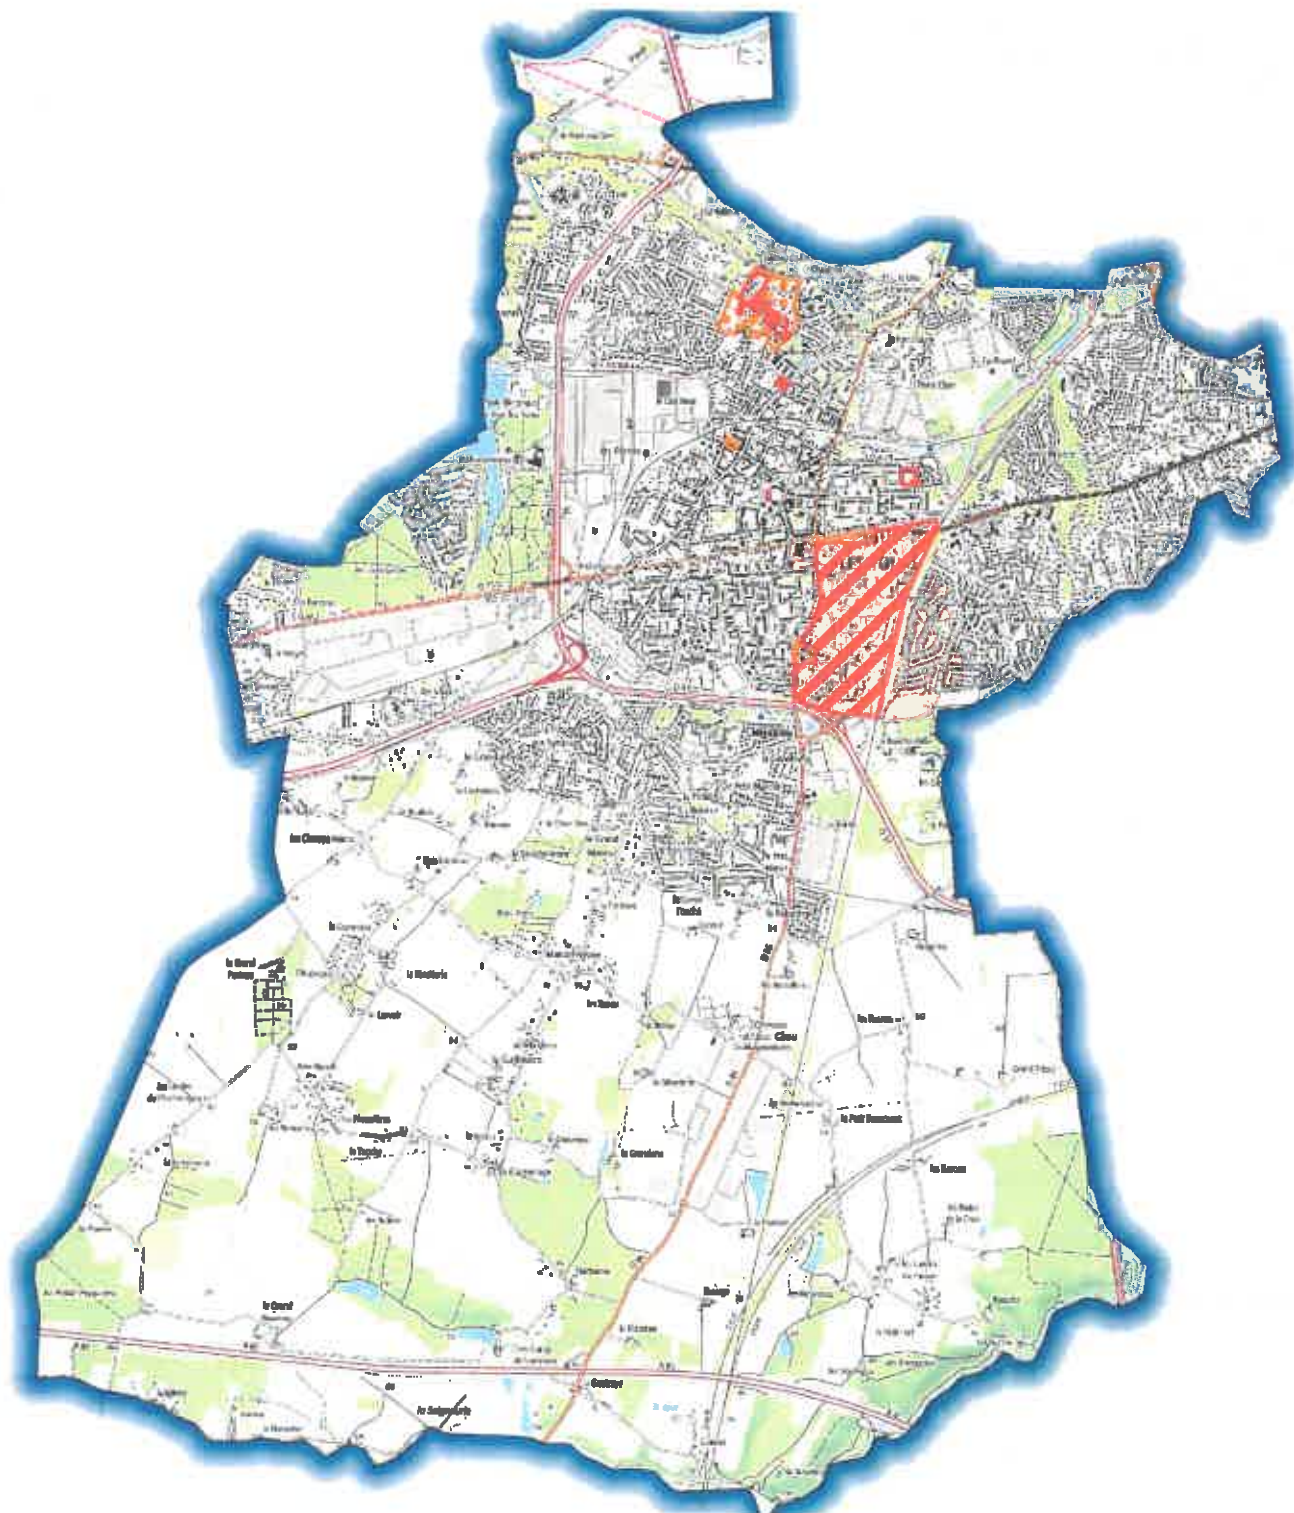

# Zones contaminées par les termites ou susceptibles de l'être **JOUE-LES-TOURS**

Annexé à  
l'arrêté  
préfectoral  
du

**17 DEC. 2021**

## Plan de situation

## Légende

### Zonage

-  susceptible de l'être
-  Contaminé

Echelle: 1/40000