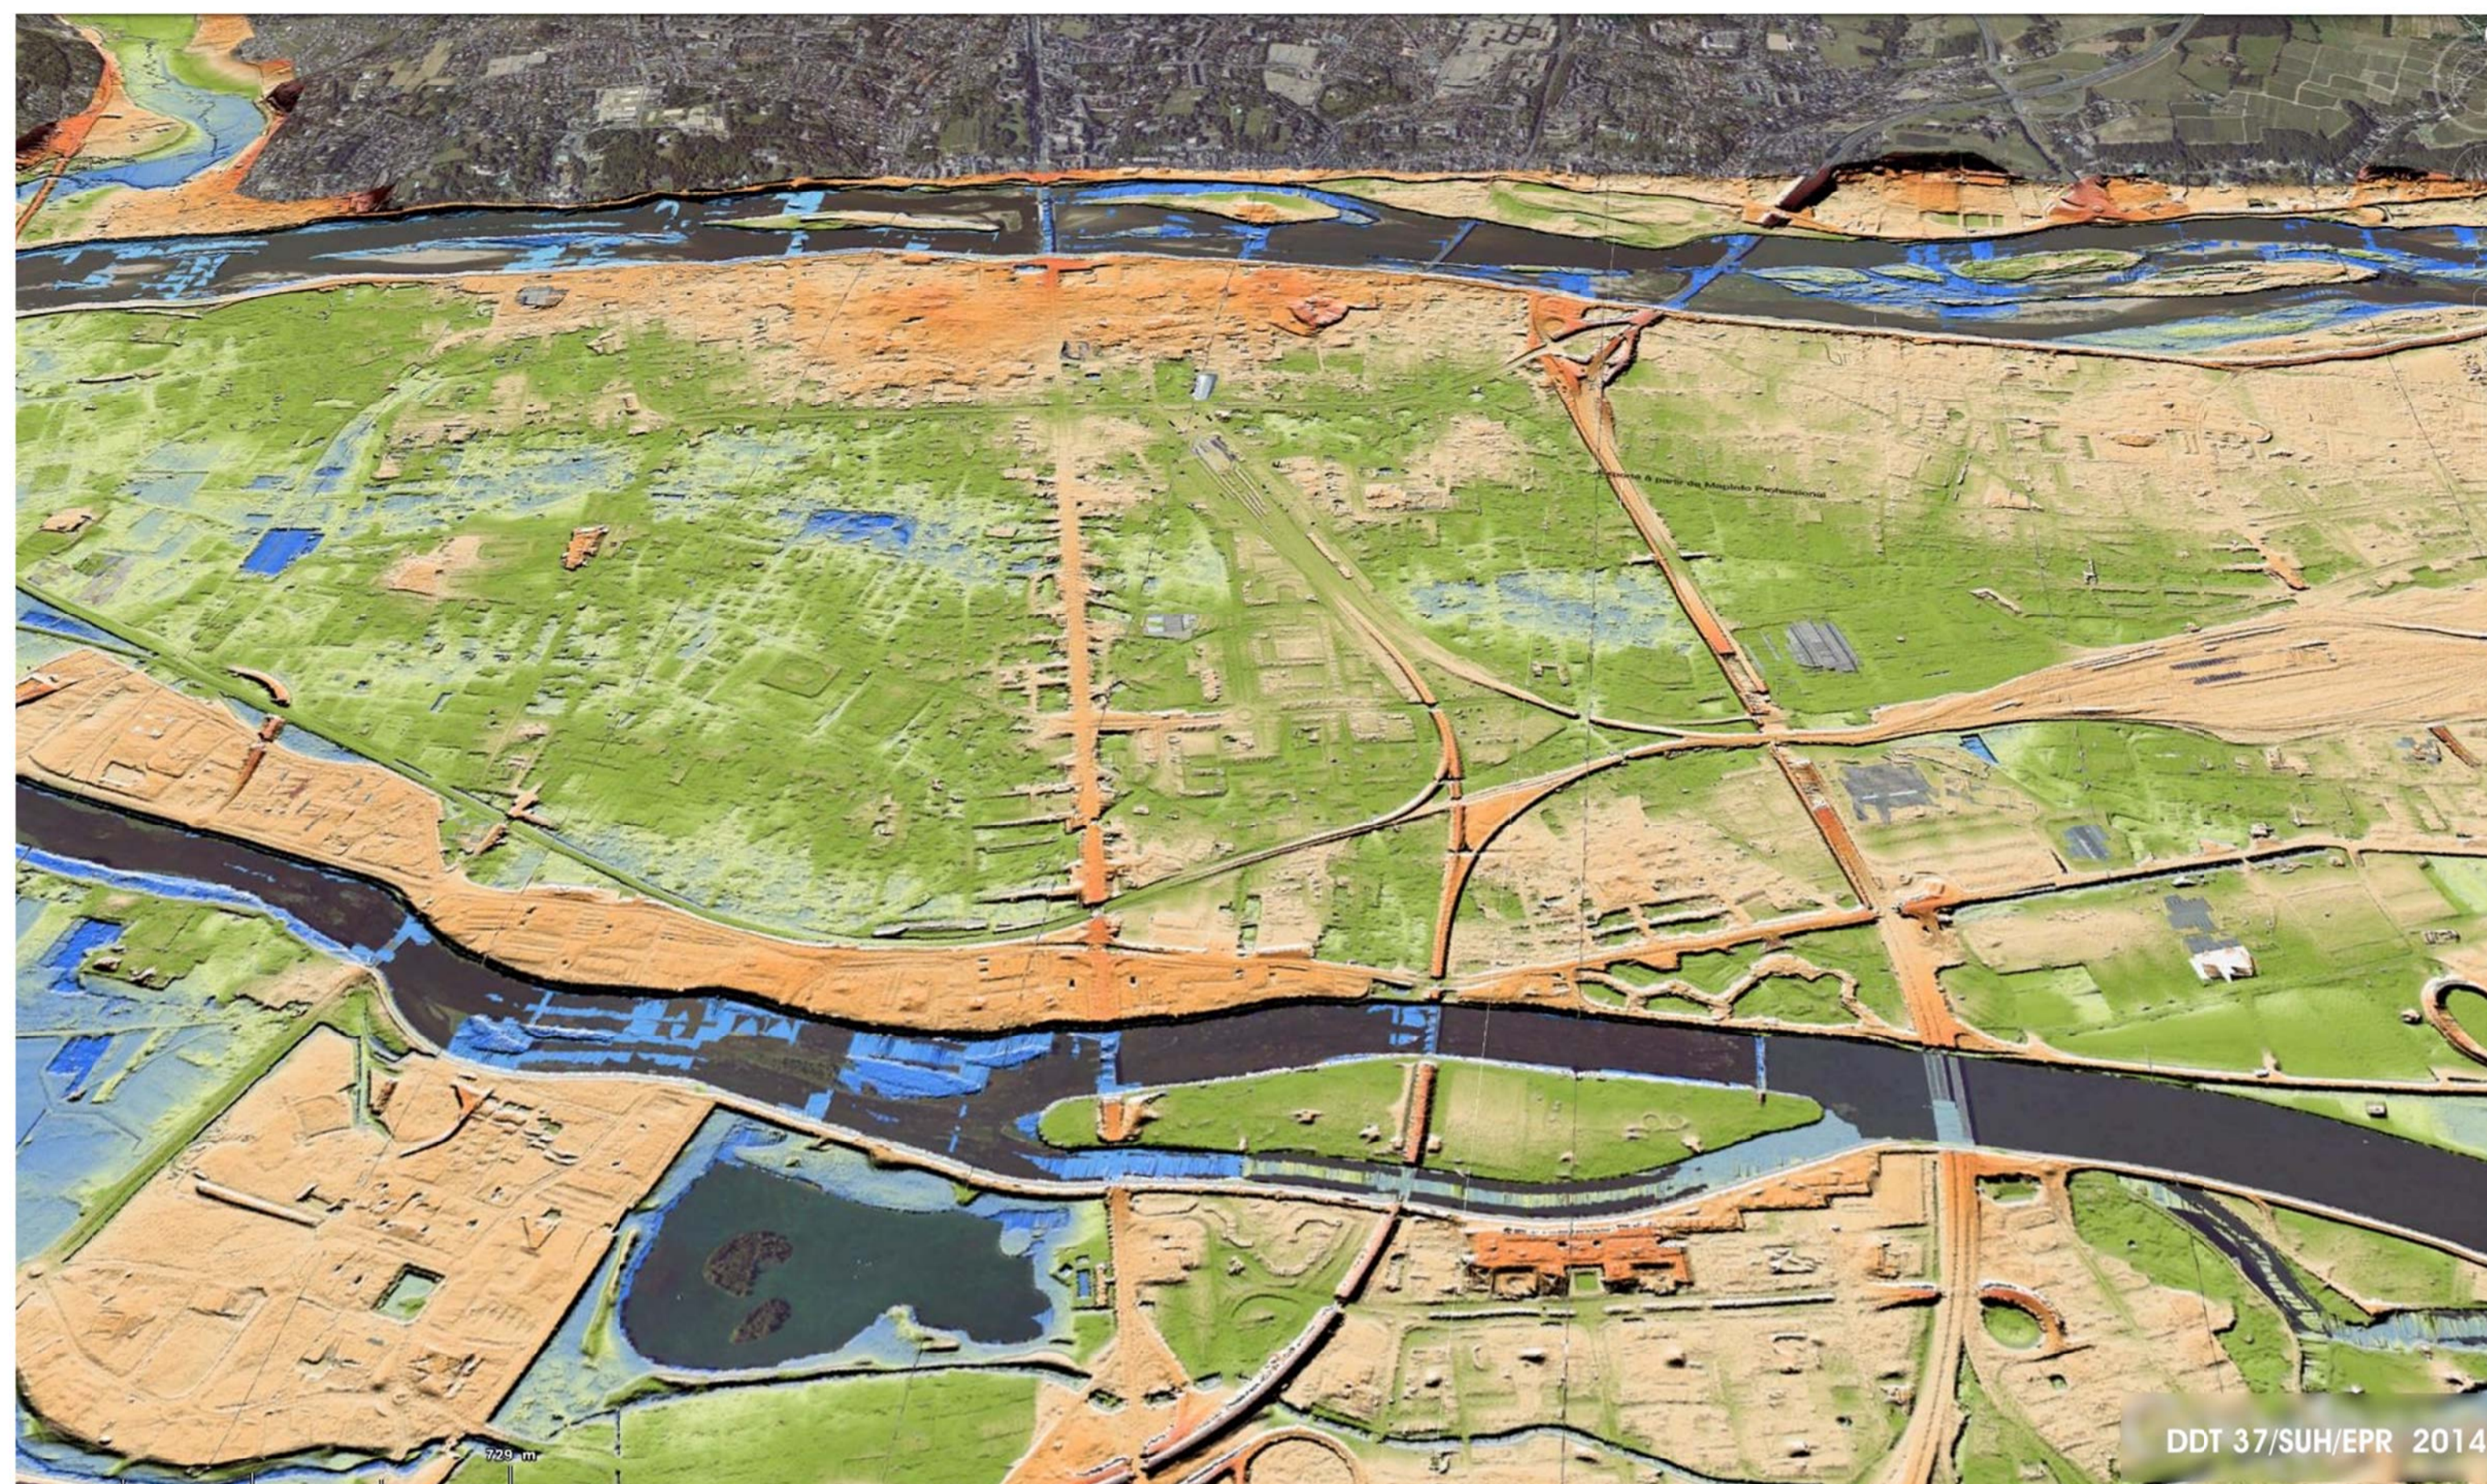

Vue Ouest-Est

Vue Sud-Nord

Représentations schématiques 3D des Vals de Tours et de Luynes

Vue Ouest-Est

Vue Sud-Est - Nord-Ouest

Couleurs du relief = Altitude en mètres du Modèle Numérique de Terrain (MNT/ DREAL - Centre 2003 )

Blue	37,85
Light Blue	40,00
Light Green	42,50
Green	45,00
Yellow-Green	47,00
Yellow	47,50
Light Orange	48,00
Orange	49,00
Light Brown	52,50
Orange	55,00
Dark Orange	57,50
Dark Brown	60,00
Dark Brown	61,00
Dark Brown	70,00
Dark Brown	80,00
Black	85,00