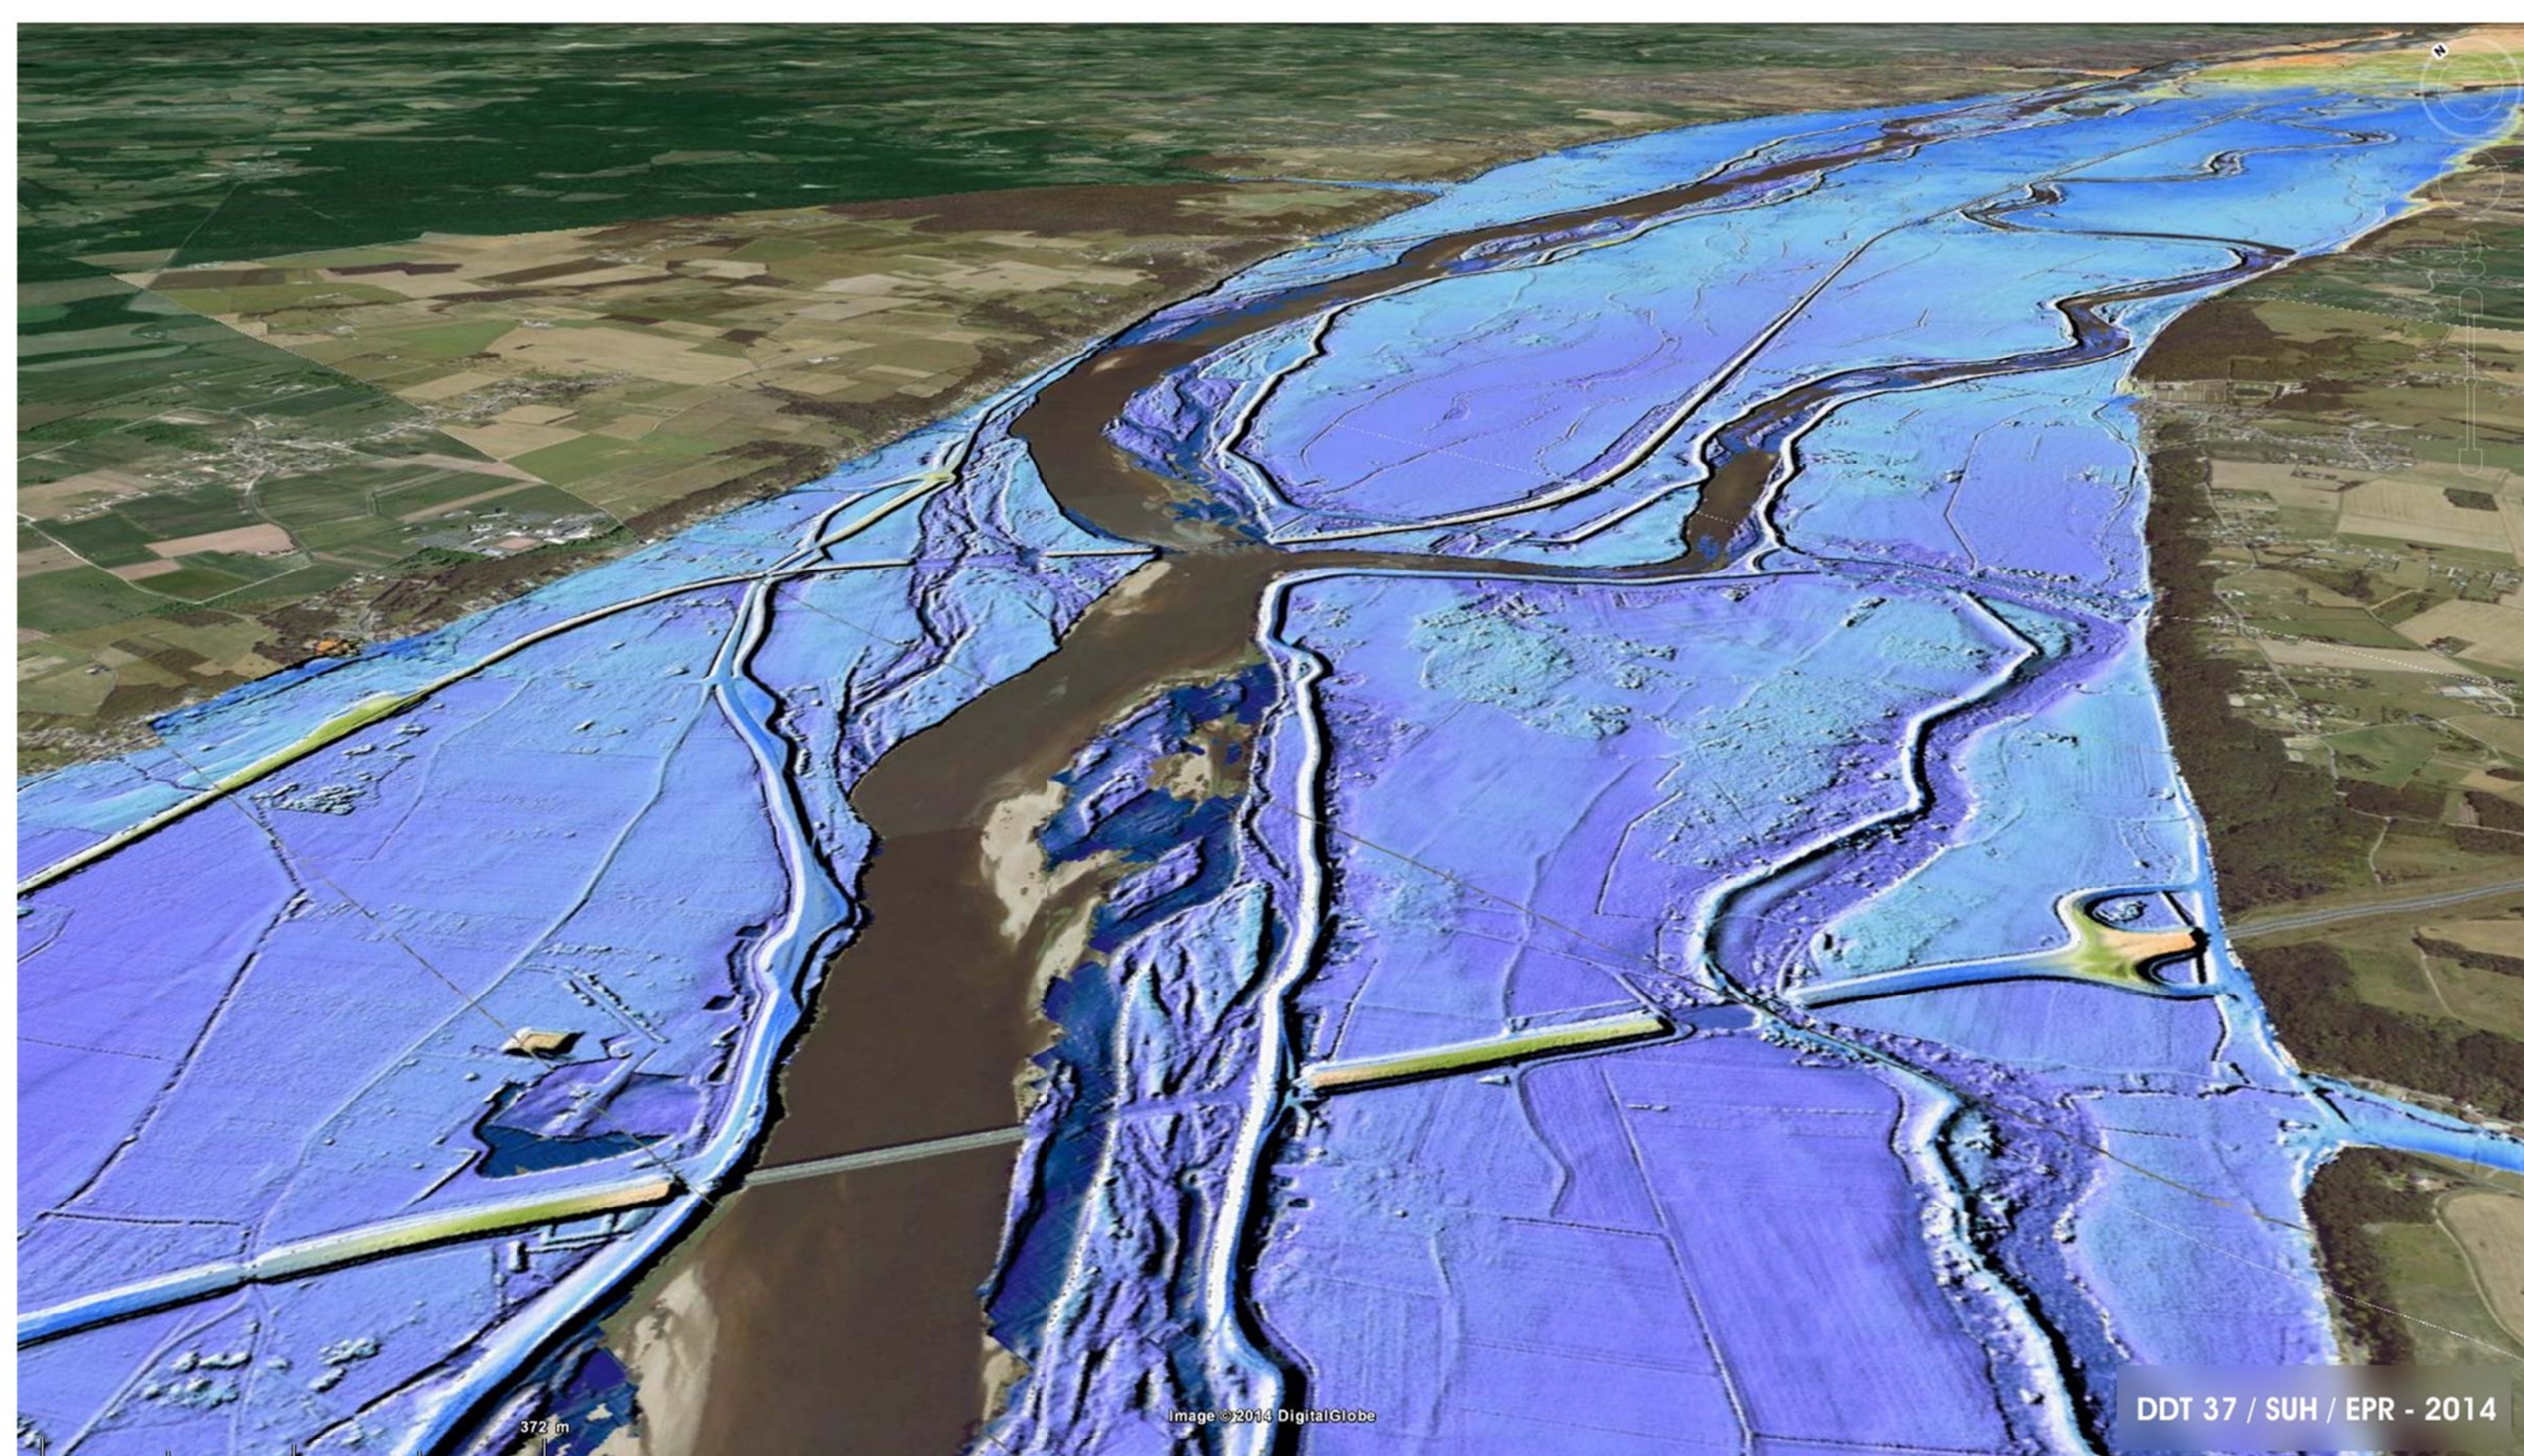

Vue Ouest-Est

Vue Sud-Nord

Représentations schématiques 3D des Vals de Tours et de Luynes

Vue Ouest-Est

Vue Sud-Est - Nord-Ouest

Couleurs du relief = Altitude en mètres du Modèle Numérique de Terrain (MNT/ DREAL - Centre 2003 )

Blue	37,85
Light Blue	40,00
Light Green	42,50
Green	45,00
Yellow-Green	47,00
Yellow	47,50
Light Orange	48,00
Orange	49,00
Light Brown	52,50
Orange	55,00
Dark Orange	57,50
Dark Brown	60,00
Dark Brown	61,00
Dark Brown	70,00
Dark Brown	80,00
Black	85,00